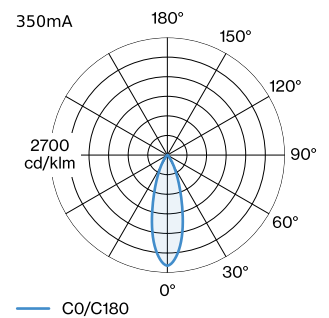

PROJEKT

TYP

NOTIZEN

ANZAHL

DATUM

Deckeneinbaustrahler aus Aluminiumdruckguss mit runder Montageplatte; Oberfläche Bronze; nasslackiert, matt glatt; werkzeuglose Montage mittels Drahtfedern; geeignet für Deckenstärken von 4-26 mm; Einbautiefe 68 mm; mit COB (Chip on Board) Technologie für höchste Effizienz; 350 mA; Lichtfarbe 2700 K; Binning initial MacAdam ≤ 2 SDCM; CRI ≥ 90 ; Ausstrahlwinkel 31°; Strahlerkopf 350° dreh- und 90° schwenkbar; Schutzart IP20; Klasse 3; IC-bewertet; Treiber nicht inbegriffen; optisches Zubehör optional erhältlich; Lichtquelle durch Wever & Ducré oder Fachleute mit ausdrücklicher Genehmigung austauschbar;

ALLGEMEIN

Decke
 Einbau
 schwenkbar max. 90 °
 Rotierbarkeit 350 °
 Bronze
 IP20
 IC-bewertet
 Innen
 CIE flux code: 93 98 100 100 100

LED

2700 K
 CRI ≥ 90
 L80 / 50000 h
 initial MacAdam ≤ 2 SDCM

OPTISCH

Standard
 Ausstrahlwinkel 31°

ELEKTRISCH

exkl. Treiber
 18 V
 Einsatz 5.7 W
 Klasse 3

ABMESSUNGEN

Durchmesser 60 mm
 Höhe 73 mm
 0.32 kg
 Drahtfedern

AUSSCHNITT

Durchmesser 40-41 mm
 min. Deckenstärke 4 mm
 max. Deckenstärke 26 mm
 Einbautiefe 68 mm

GEMESSENER TREIBER

350mA
 585 lm
 7.9 W

LICHTVERTEILUNG

KEGELDIAGRAMM

standard 31° 350mA

h (m)	E0° (lx)	ø (m)
1	1490	0.56
2	370	1.12
3	170	1.69
4	90	2.25
5	60	2.81

Wartungsfaktor

Betriebsdauer [h]	10.000	20.000	30.000	40.000	50.000
LLMF	0.96	0.92	0.88	0.85	0.81
LSF	1	1	1	1	1