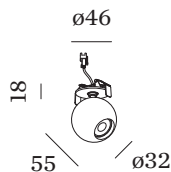

PROJEKT

TYP

NOTIZEN

ANZAHL

DATUM

Deckeneinbaustrahler aus Aluminiumdruckguss mit runder Montageplatte; Oberfläche Bronze; nasslackiert, matt glatt; werkzeuglose Montage mittels Drahtfedern; geeignet für Deckenstärken von 4-26 mm; Einbautiefe 68 mm; mit COB (Chip on Board) Technologie für höchste Effizienz; 350 mA; Lichtfarbe 2700 K; Binning initial MacAdam ≤ 2 SDCM; CRI ≥ 90 ; Ausstrahlwinkel 31°; Strahlerkopf 350° dreh- und 90° schwenkbar; Schutzart IP20; Klasse 3; IC-bewertet; Treiber nicht inbegriffen; optisches Zubehör optional erhältlich; Lichtquelle durch Wever & Ducré oder Fachleute mit ausdrücklicher Genehmigung austauschbar;

Standard
 Ausstrahlwinkel 31°

ELEKTRISCH

exkl. Treiber
 18 V
 Einsatz 5.7 W
 Klasse 3

ABMESSUNGEN

Durchmesser 60 mm
 Höhe 73 mm
 0.32 kg
 Drahtfedern

AUSSCHNITT

Durchmesser 40-41 mm
 min. Deckenstärke 4 mm
 max. Deckenstärke 26 mm
 Einbautiefe 68 mm

ELEKTRISCHES ZUBEHÖR
Treiber

Typ	Spannung	L·B·H (MM)	Artikelnummer
6W 350mA 8.6-18V	8.6-18V	67-39-22	90213303
10W 350mA 1-10V dim	14-28V	101.5-51-29.5	90223401
10W 350mA Phasenschnitt dim	12-28V	102-38-21	90223402
14W 350mA 2.5-42V	2.5-42V	145-33-21	90243501
17W 350mA 10-49V DALI	10-49V	108-52-22	90243601